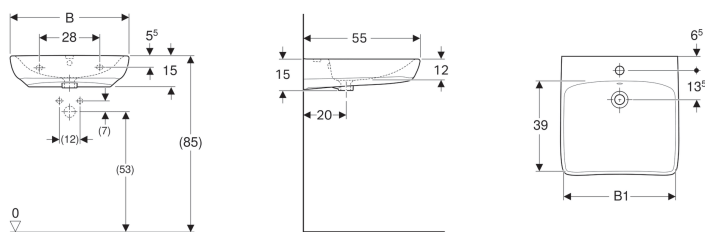

Lavoar Geberit Selnova Comfort, cu acces liber

Imagine exemplificativă

Domenii de utilizare

- Adecvat pentru utilizare de către utilizatorii de cărucioare de invaliditate

Caracteristici

- Parte anterioară cu formă ergonomică

- Spălător plat
- Se poate combina cu pedestaluri

Date tehnice

Material | Ceramică sanitară

| Cod art. | Culoare / suprafață | Orificiu de robinet | Preaplin | B | B1 | H | T |
|--------------|---------------------|---------------------|----------|-------|-------|-------|-------|
| 500.302.01.1 | Alb | Centrat | Vizibil | 55 cm | 48 cm | 15 cm | 55 cm |
| 500.187.01.1 | Alb | Centrat | Fără | 55 cm | 48 cm | 15 cm | 55 cm |
| 500.292.01.1 | Alb | Centrat | Vizibil | 65 cm | 58 cm | 15 cm | 55 cm |
| 500.188.01.1 | Alb | Centrat | Fără | 65 cm | 58 cm | 15 cm | 55 cm |